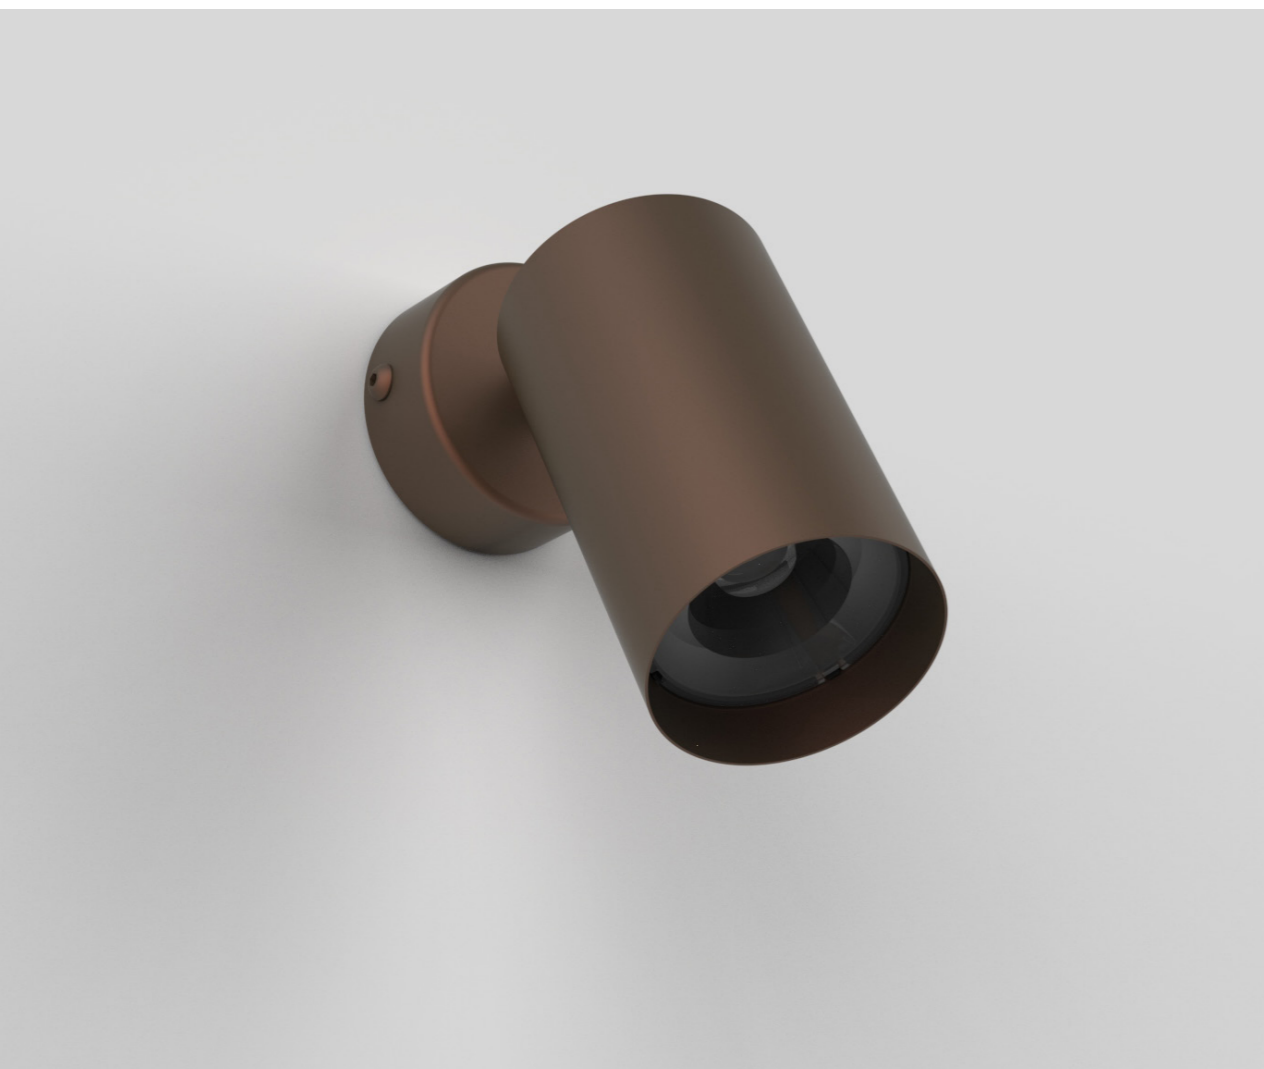

*lip*

Kone parete  
Kone binario

---

## KONE PARETE

Proiettore da parete, o plafone, progettato per interni, dal design essenziale e minimale.

Kone è un corpo illuminante ideale per un'illuminazione puntuale di ambienti domestici ed informali.

**Materiali:**

Corpo in alluminio

## KONE BT

Proiettore da binario a bassa tensione, cilindrico orientabile. Kone è un corpo illuminante ideale per un'illuminazione puntuale di ambienti domestici ed informali.

**Materiali:**  
Corpo in alluminio