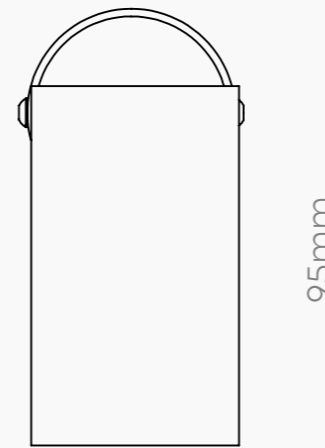

*lip*

Kone parete  
Kone binario

---

## KONE PARETE

Proiettore da parete, o plafone, progettato per interni, dal design essenziale e minimale.

Kone è un corpo illuminante ideale per un'illuminazione puntuale di ambienti domestici ed informali.

## DIMENSIONALI

$\varnothing$  55mm

$\varnothing$  55mm

KONE PARETE

---

## DIMENSIONALI

KONE BINARIO