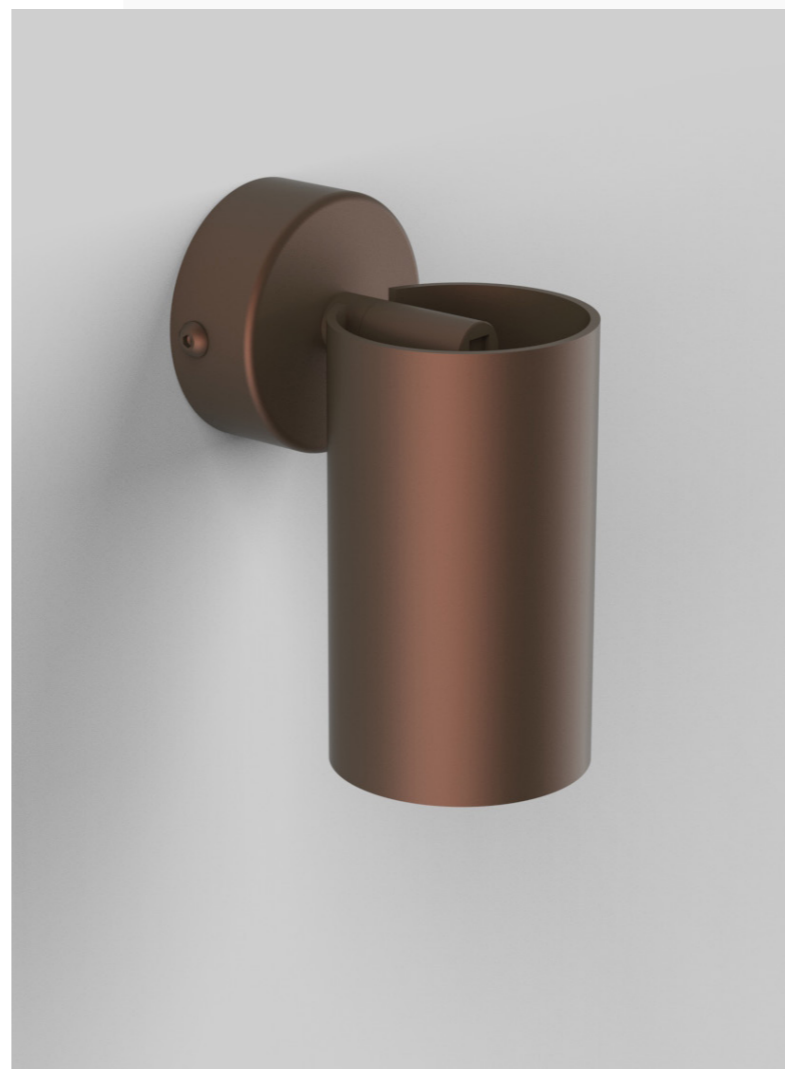

*lip*

Kone parete  
Kone binario

---

## KONE PARETE

Proiettore da parete, o plafone, progettato per interni, dal design essenziale e minimale.

Kone è un corpo illuminante ideale per un'illuminazione puntuale di ambienti domestici ed informali.

**Materiali:**

Corpo in alluminio

## KONE BT

Proiettore da binario a bassa tensione, cilindrico orientabile. Kone è un corpo illuminante ideale per un'illuminazione puntuale di ambienti domestici ed informali.

**Materiali:**  
Corpo in alluminio