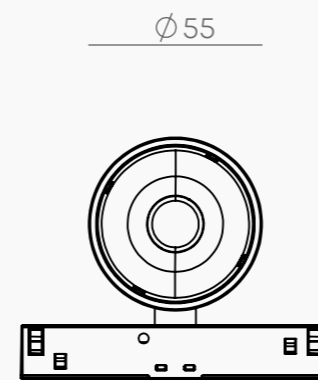

## DIMENSIONALI

$\varnothing$  55mm

$\varnothing$  55mm

KONE PARETE

---

## KONE BT

Proiettore da binario a bassa tensione, cilindrico orientabile. Kone è un corpo illuminante ideale per un'illuminazione puntuale di ambienti domestici ed informali.

**Materiali:**  
Corpo in alluminio

## DIMENSIONALI

KONE BINARIO