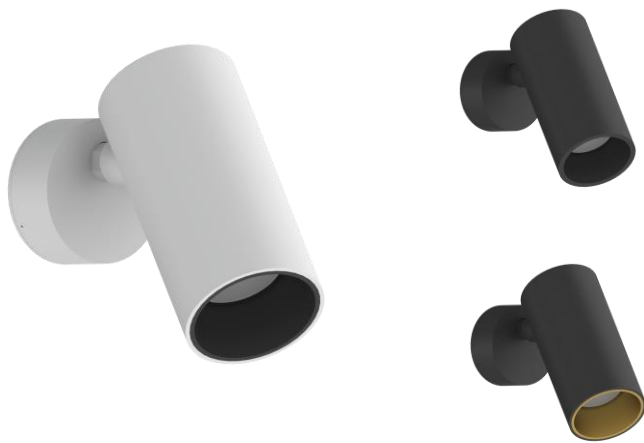

Brand by VRN s.n.c.
Viale Hanoi , 12 50065 Pontassieve (FI) ITALY
www.liplighting.com

PECK MIDI

Made in Italy

IP20

IP54

CARATTERISTICHE GENERALI

Luogo di installazione : Interno
Tipo di installazione : Parete, plafone
Tipo di montaggio : Viteria su base
Tipo di emissione : Diretta
Led utilizzato : Led Cree
Corpo : Alluminio Tornito
Finitura : Bianco, Nero, Custom
Orientabilità : 90°+355°
Sistema ottico : Lente Ledil
Tonalità standard : 2700K - 3000K - 4000K
Contesti : Luoghi comuni , Showroom , Negozi

GENERAL FEATURES

Installation Location: Indoor
Type of installation: Wall, ceiling
Mounting Type: Screws on base
Emission type: Direct
Led used: Led Cree
Body: Turned aluminum
Painting: White, Black, Custom
Adjustment: 90°+355°
Optical system: LEDIL Lens
Standard color led : 2700K - 3000K - 4000K
Contexts: Commonplace, Showroom, Shops

Le prestazioni indicate si riferiscono alla tonalità 3000K - The indicated performances refer to the 3000K

CARATTERISTICHE ELETTRICHE

Tipo di alimentazione : Elettronica
Montaggio gruppo di alimentazione : Remoto
Ingresso linea : Cavi FEP 2x0,50 mmq
Tensione di lavoro : 12V
Corrente di lavoro : 500 – 700 - 900 mA