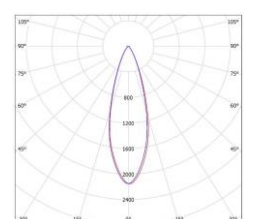

30°

Informazioni dispositivi di alimentazione e dimmerazione / Information on power supply and dimming devices

ALIMENTATORE REMOTO - REMOTE POWER SUPPLY
DIMMERABILE SU RICHIESTA – DIMMING ON REQUEST