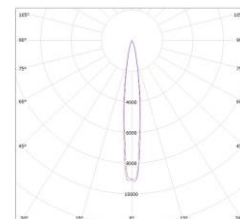

Fotometrie - Photometry

10°