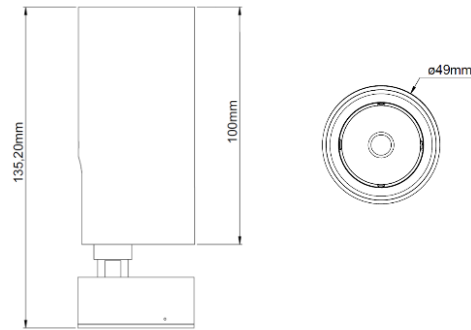

Brand by VRN s.n.c.
Viale Hanoi , 12 50065 Pontassieve (FI) ITALY
www.liplighting.com

PECK MIDI

Made in Italy

IP20

IP54

CARATTERISTICHE GENERALI

Luogo di installazione : Interno
Tipo di installazione : Parete, plafone
Tipo di montaggio : Viteria su base
Tipo di emissione : Diretta
Led utilizzato : Led Cree
Corpo : Alluminio Tornito
Finitura : Bianco, Nero, Custom
Orientabilità : 90°+355°
Sistema ottico : Lente Ledil
Tonalità standard : 2700K - 3000K - 4000K
Contesti : Luoghi comuni , Showroom , Negozi

GENERAL FEATURES

Installation Location: Indoor
Type of installation: Wall, ceiling
Mounting Type: Screws on base
Emission type: Direct
Led used: Led Cree
Body: Turned aluminum
Painting: White, Black, Custom
Adjustment: 90°+355°
Optical system: LEDIL Lens
Standard color led : 2700K - 3000K - 4000K
Contexts: Commonplace, Showroom, Shops

Prestazioni – Performances

| Potenza – Power (W) | Flusso sorgente – Light source flux (Lm) | Efficienza – Efficacy (Lm/W) | Ottiche disponibili – Available Optics (°) | CRI |
|---------------------|--|------------------------------|--|-----|
| 6 @ 500 Ma | 755 | 126 | 10 - 30 | >90 |
| 8,5 @ 700 mA | 982 | 116 | 10 - 30 | >90 |
| 11 @ 900 mA | 1174 | 107 | 10 - 30 | >90 |