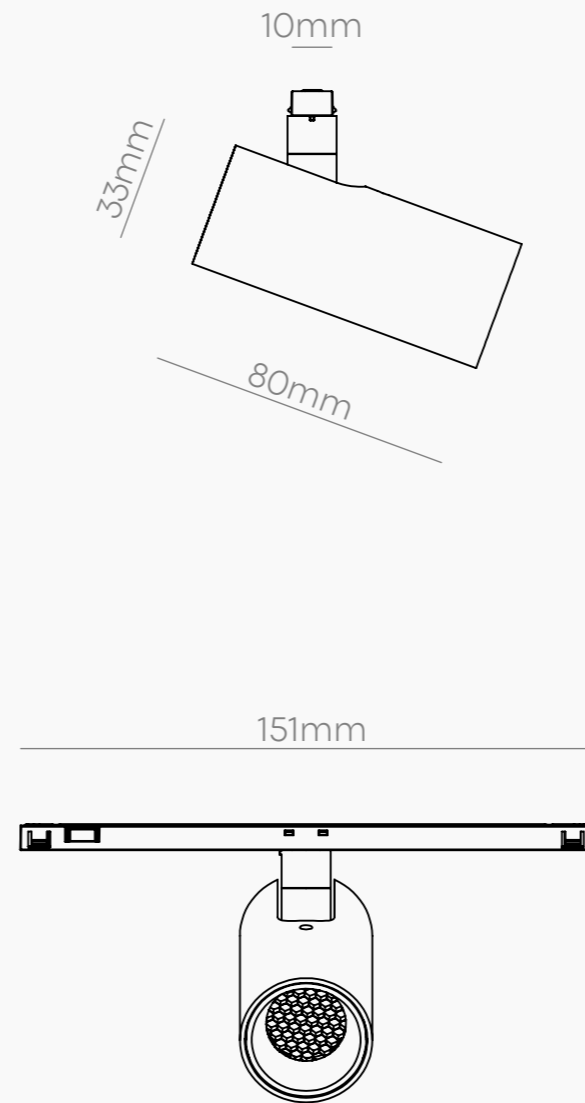

lip

Peck micro bt

PECK MICRO BT

Corpo illuminante per micro binario a bassa tensione, cilindrico orientabile. Peck dal design minimale ed elegante ad emissione di luce diretta.

Materiali:
Corpo in alluminio

**PECK
MICRO BT**

DIMENSIONALI

PECK MICRO BT