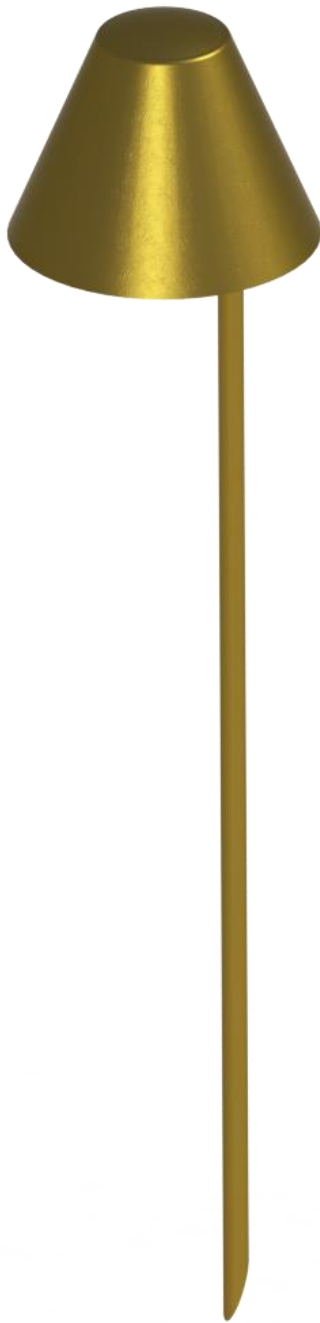

## CARATTERISTICHE GENERALI

Luogo di installazione : Esterno  
 Tipo di installazione : Terreno  
 Tipo di montaggio : Picchetto  
 Tipo di emissione : Diretta  
 Led utilizzato : AC LED  
 Corpo : Alluminio  
 Finitura : Custom  
 Tonalità standard : 2700K - 3000K - 4000K

## GENERAL FEATURES

Installation Location: Outdoor  
 Installation Type: Ground  
 Mounting Type : Picket  
 Emission type: Direct  
 Led used : AC LED  
 Body: Aluminum  
 Finish : Custom  
 Standard colors led : 2700K - 3000K - 4000K