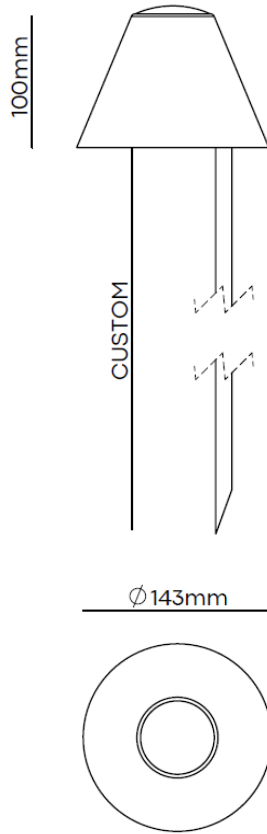

## CARATTERISTICHE GENERALI

Luogo di installazione : Esterno  
 Tipo di installazione : Terreno  
 Tipo di montaggio : Picchetto  
 Tipo di emissione : Diretta  
 Led utilizzato : AC LED  
 Corpo : Alluminio  
 Finitura : Custom  
 Tonalità standard : 2700K - 3000K - 4000K