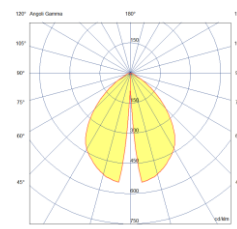

## Prestazioni – Performances

Potenza – Power (W)	Flusso sorgente – Light source flux (Lm)	Efficienza – Efficacy (Lm/W)	Ottiche disponibili – Available Optics (°)	CRI
10	450	45	120	90

Le prestazioni indicate si riferiscono alla tonalità 3000K - The indicated performances refer to the 3000K

## Fotometrie - Photometry