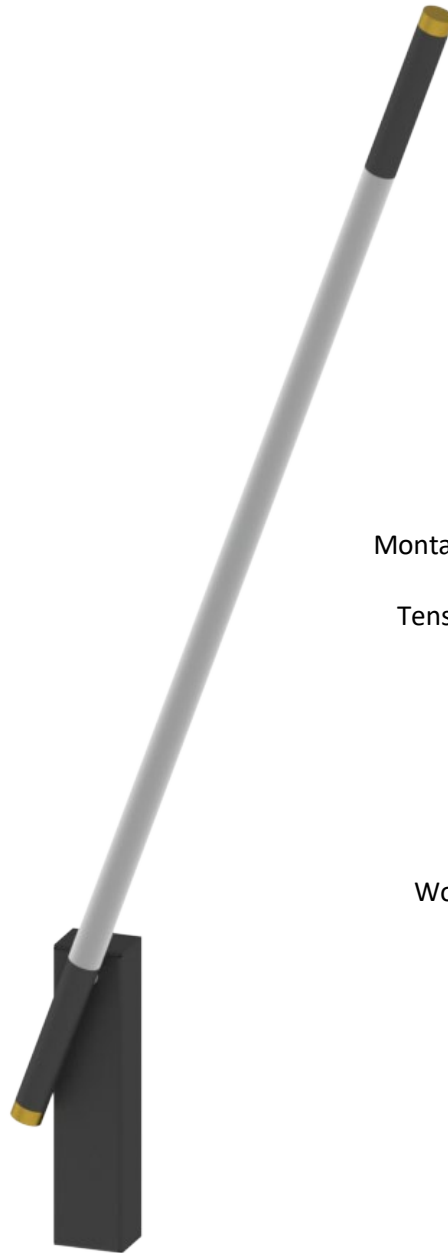

Brand by VRN s.n.c.
Viale Hanoi , 12 50065 Pontassieve (FI) ITALY
www.liplighting.com

SLEEK TIME

Made in Italy

IP20

CARATTERISTICHE GENERALI

Luogo di installazione : Interno
Tipo di installazione : Soffitto, Parete
Tipo di montaggio : Su base
Tipo di emissione : Diffusa 360°
Sorgente : Cob led 5mm
Corpo : Alluminio
Verniciatura : Nero, Bianco, Custom
Orientabilità : Rotazione +/-160°
Sistema ottico : Pmma bianco diffondente
Temperature standard : 3000K - 4000K
Contesti : Luoghi comuni , illuminazione decorativa

GENERAL FEATURES

Installation Location : Indoor
Type of installation : Ceiling, Wall
Mounting Type : On base
Emission type : Diffused 360°
Light source : Cob led 5mm
Body : Aluminium
Painting : Black, white, Custom
Adjustment : Rotation +/- 160 °
Optical system : Diffusing white PMMA
Standard color temperature : 3000K - 4000K
Contexts : Common places, decorative lighting