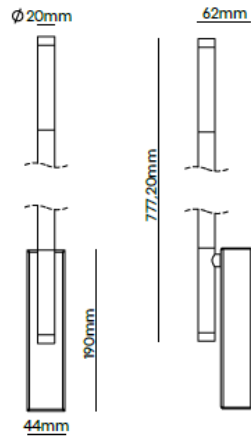

Brand by VRN s.n.c.
Viale Hanoi , 12 50065 Pontassieve (FI) ITALY
www.liplighting.com

SLEEK TIME

Made in Italy

IP20

CARATTERISTICHE GENERALI

Luogo di installazione : Interno
Tipo di installazione : Soffitto, Parete
Tipo di montaggio : Su base
Tipo di emissione : Diffusa 360°
Sorgente : Cob led 5mm
Corpo : Alluminio
Verniciatura : Nero, Bianco, Custom
Orientabilità : Rotazione +/-160°
Sistema ottico : Pmma bianco diffondente
Temperature standard : 3000K - 4000K
Contesti : Luoghi comuni , illuminazione decorativa

GENERAL FEATURES

Installation Location : Indoor
Type of installation : Ceiling, Wall
Mounting Type : On base
Emission type : Diffused 360°
Light source : Cob led 5mm
Body : Aluminium
Painting : Black, white, Custom
Adjustment : Rotation +/- 160 °
Optical system : Diffusing white PMMA
Standard color temperature : 3000K - 4000K
Contexts : Common places, decorative lighting

ELECTRICAL FEATURES

Supply Type : Electronics
Mount power supply : On board
Line Input : Cable 2X0,75 mmq
Working voltage : 220-230Vac – 50/60Hz
Operating Current : -

Prestazioni - Performances

Potenza – Power (W)	Flusso apparecchio – Light flux (Lm)	Efficienza – Efficacy (Lm/W)	Ottiche disponibili – Available Optics (°)	CRI
13	598	46	360°	90