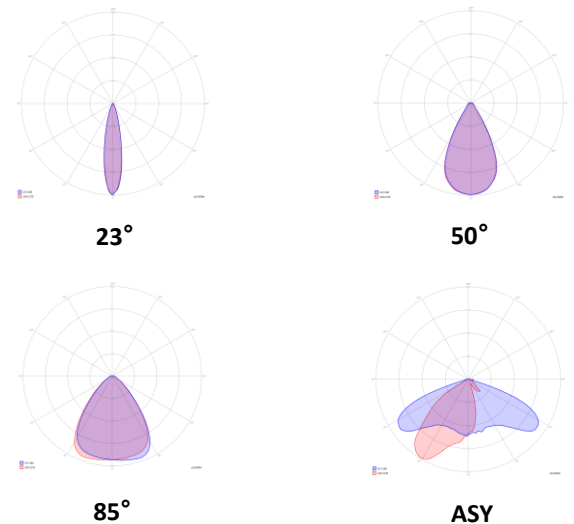

Fotometrie - Photometry

Informazioni dispositivi di alimentazione e dimmerazione / Information on power supply and dimming devices

ALIMENTATORE REMOTO – REMOTE POWER SUPPLY
DIMMERABILE SU RICHIESTA REMOTO – REMOTE DIMMING ON REQUEST