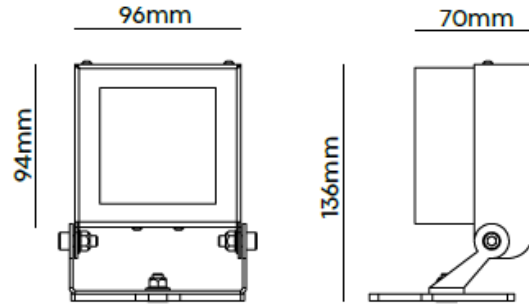

Brand by VRN s.n.c.
Viale Hanoi , 12 50065 Pontassieve (FI) ITALY
www.liplighting.com

SEATTLE

Made in Italy

IP65

CARATTERISTICHE GENERALI

Luogo di installazione : Esterno
 Tipo di installazione : Parete, Pavimento
 Tipo di montaggio : Su staffa
 Tipo di emissione : Diretta
 Led utilizzato : NICHIA
 Corpo : Alluminio
 Verniciatura : Custom
 Orientabilità : +/- 140° - 360°
 Sistema ottico : Ottica Ledil
 Tonalità standard : 3000K - 4000K
 Contesti : Spazi comuni , Giardini , Aiuole

CARATTERISTICHE ELETTRICHE

Tipo di alimentazione : Elettronica
 Montaggio gruppo di alimentazione : Remoto
 Ingresso linea : Cavo 2X0,75 mmq H05RN-F
 Tensione di lavoro : 46Vdc
 Corrente di lavoro : 350 – 500 - 700mA

ELECTRICAL FEATURES

Supply Type : Electronics
 Mount power supply : Remote
 Line Input : Cable 2X0,75 mmq H05RN-F
 Working voltage : 46Vdc
 Operating Current : 350 – 500 - 700mA

GENERAL FEATURES

Installation Location: Outdoor
 Installation Type: Wall , floor
 Mounting Type: On bracket
 Emission type: Direct
 Led used: NICHIA
 Body: Aluminum
 Painting: Custom
 Adjustability: +/- 140° - 360°
 Optical system: Ledil optic
 standard colors: 3000K - 4000K
 Contexts: Common areas, Gardens, Flowerbeds