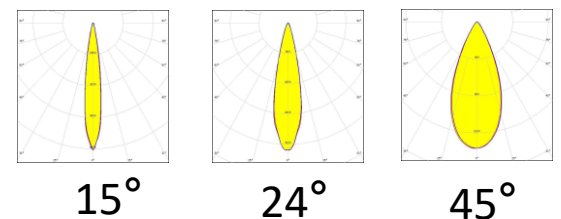

Fotometrie - Photometry

Le prestazioni indicate si riferiscono alla tonalità 3000K - The indicated performances refer to the 3000K

Informazioni dispositivi di alimentazione e dimmerazione / Information on power supply and dimming devices

ALIMENTATORE INTERNO O ESTERNO SECONDO IL MODELLO - INTERNAL OR EXTERNAL POWER SUPPLY ACCORDING TO THE MODEL
DIMMERABILE SU RICHIESTA – DIMMING ON REQUEST