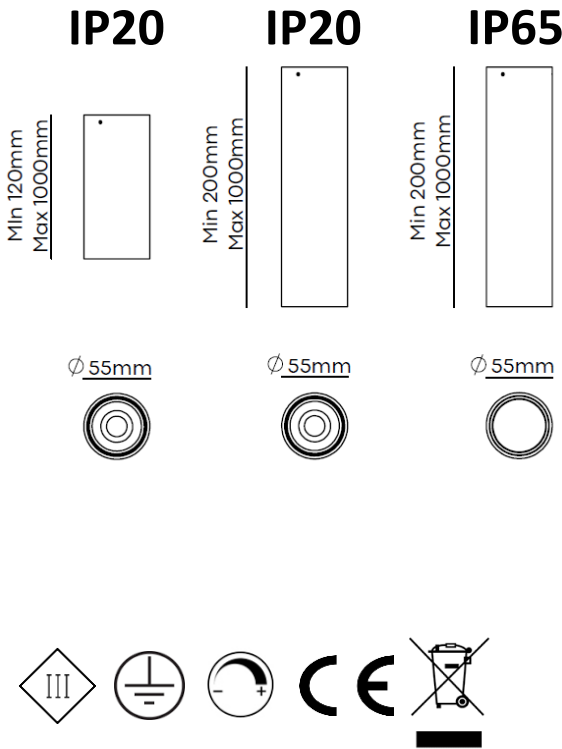

## Prestazioni – Performances

Potenza – Power (W)	Flusso sorgente – Light source flux (Lm)	Efficienza – Efficacy (Lm/W)	Ottiche disponibili – Available Optics (°)	CRI
6@350mA	860	143	15 – 24 – 45	>90
9@500mA	1200	133	15 – 24 – 45	>90

## CARATTERISTICHE GENERALI

Luogo di installazione : Interno  
Tipo di installazione : Plafone - Sospensione  
Tipo di emissione : Diretta  
Led utilizzato : Cob  
Corpo : Alluminio  
Finitura : Bianco, Nero, Alluminio, Custom  
Tonalità standard : 2700K - 3000K - 4000K

## GENERAL FEATURES

Installation Location : Indoor  
Installation Type : Ceiling - Suspension  
Emission type : Direct  
Led used : Cob  
Body : Aluminum  
Finish : White, Black, Aluminum, Custom  
Standard colors: 2700 - 3000K - 4000K