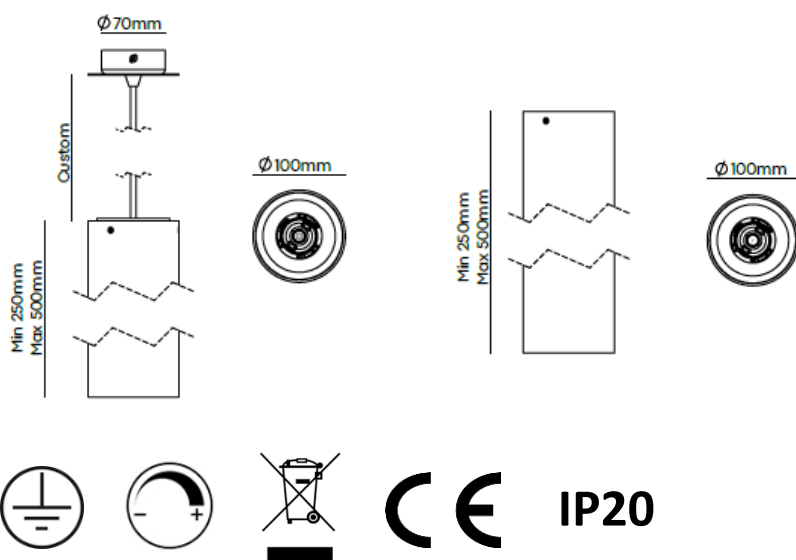

IP20

Prestazioni – Performances

Potenza – Power (W)	Flusso sorgente – Light source flux (Lm)	Efficienza – Efficacy (Lm/W)	Ottiche disponibili – Available Optics (°)	CRI
12@350mA	1755	149	22 – 37 – 51	>90
18@500mA	2448	142	22 – 37 – 51	>90
25@700mA	3333	134	22 – 37 – 51	>90