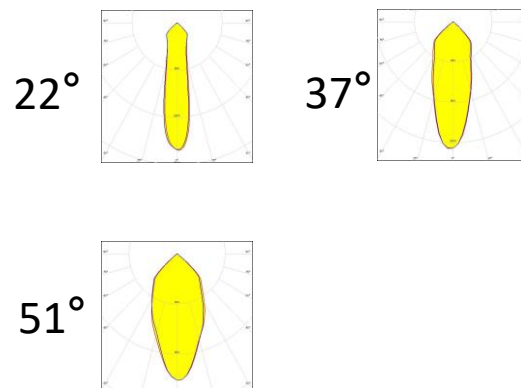

Fotometrie - Photometry

Le prestazioni indicate si riferiscono alla tonalità 3000K - The indicated performances refer to the 3000K

Informazioni dispositivi di alimentazione e dimmerazione / Information on power supply and dimming devices

ALIMENTATORE INTERNO – ON BOARD POWER SUPPLY
DIMMERABILE SU RICHIESTA – DIMMING ON REQUEST