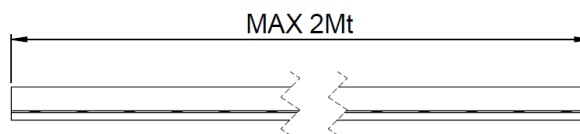

Brand by VRN s.n.c.
Viale Hanoi , 12 50065 Pontassieve (FI) ITALY
www.liplighting.com

LINE-A

IP20

CARATTERISTICHE GENERALI

Luogo di installazione : Interno
Tipo di installazione : Incasso Scomparsa
Tipo di montaggio : Con Viti
Tipo di emissione : Diretta
Corpo : Estruso in alluminio
Finitura : Alluminio Anodizzato, Custom
Orientabilità : Fisso
LIP Stripled installabile : Vedi tabella
Contesti : Arredo interno ,Tagli di luce ,
Illuminazione generale

Accessori - Accessories

GENERAL FEATURES

Installation Location: Inside
Type of installation: Trimless
Mounting Type: With screws
Emission type: Direct
Body : Aluminium extruded
Painting: Anodized Aluminum, Custom
Adjustment: Fixed
LIP Stripled installable : See Table
Contexts: Internal furniture, Cuts of light,
General lighting

Codici profili – Profiles Codes

Codice - Code	Lunghezza – Length (mm)	Diffusore disponibile Diffuser available
LNA1MT-AA	1000	
LNA2MT-AA	2000	

OPALE - OPAL

Codice LIP Strip LIP Strip Code	Potenza Power (W/MT)	Ra	IP
SL000001-XX	10,1	90	20
SL000008-XX	14,4	90	20
SL000002-XX	19,2	90	20
SL000030-XX	24,1	90	20
SL000037-XX	10,1	90	66
SL000022-XX	14,4	90	66
SL000027-XX	19,2	90	66
SL000040-XX	24,1	90	66
SL000005-RGB	14,4	RGB	20
SL000009-RGB	14,4	RGB	66
SL000007-XX	19,2	RGBW	20
SL000024-XX	19,2	RGBW	66
SL000024-TW	19,2	TUNABLE WHITE	20