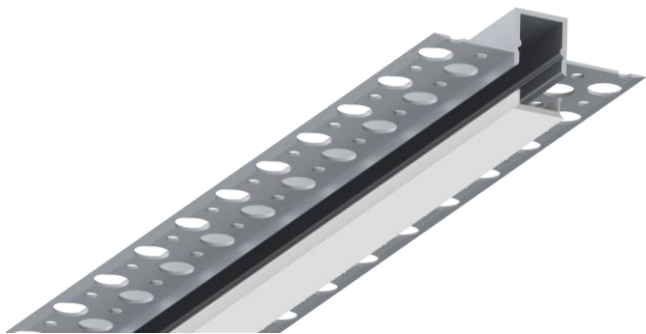

Brand by VRN s.n.c.
Viale Hanoi , 12 50065 Pontassieve (FI) ITALY
www.liplighting.com

LINE-A

IP20

CARATTERISTICHE GENERALI

Luogo di installazione : Interno
Tipo di installazione : Incasso Scomparsa
Tipo di montaggio : Con Viti
Tipo di emissione : Diretta
Corpo : Estruso in alluminio
Finitura : Alluminio Anodizzato, Custom
Orientabilità : Fisso
LIP Stripled installabile : Vedi tabella
Contesti : Arredo interno ,Tagli di luce ,
Illuminazione generale

Accessori - Accessories

GENERAL FEATURES

Installation Location: Inside
Type of installation: Trimless
Mounting Type: With screws
Emission type: Direct
Body : Aluminium extruded
Painting: Anodized Aluminum, Custom
Adjustment: Fixed
LIP Stripled installable : See Table
Contexts: Internal furniture, Cuts of light,
General lighting

Codici profili – Profiles Codes

Codice - Code	Lunghezza – Length (mm)	Diffusore disponibile Diffuser available
LNA1MT-AA	1000	
LNA2MT-AA	2000	

OPALE - OPAL

Codice LIP Strip LIP Strip Code	Potenza Power (W/MT)	Ra	IP
SL000001-XX	10,1	90	20
SL000008-XX	14,4	90	20
SL000002-XX	19,2	90	20
SL000030-XX	24,1	90	20
SL000037-XX	10,1	90	66
SL000022-XX	14,4	90	66
SL000027-XX	19,2	90	66
SL000040-XX	24,1	90	66
SL000005-RGB	14,4	RGB	20
SL000009-RGB	14,4	RGB	66
SL000007-XX	19,2	RGBW	20
SL000024-XX	19,2	RGBW	66
SL000024-TW	19,2	TUNABLE WHITE	20