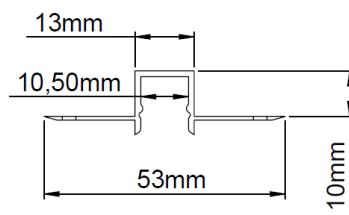

Brand by VRN s.n.c.
Viale Hanoi , 12 50065 Pontassieve (FI) ITALY
www.liplighting.com

LINE-A

IP20

CARATTERISTICHE GENERALI

Luogo di installazione : Interno
Tipo di installazione : Incasso Scomparsa
Tipo di montaggio : Con Viti
Tipo di emissione : Diretta
Corpo : Estruso in alluminio
Finitura : Alluminio Anodizzato, Custom
Orientabilità : Fisso
LIP Stripled installabile : Vedi tabella
Contesti : Arredo interno ,Tagli di luce ,
Illuminazione generale

Accessori - Accessories

GENERAL FEATURES

Installation Location: Inside
Type of installation: Trimless
Mounting Type: With screws
Emission type: Direct
Body : Aluminium extruded
Painting: Anodized Aluminum, Custom
Adjustment: Fixed
LIP Stripled installable : See Table
Contexts: Internal furniture, Cuts of light,
General lighting

Codici profili – Profiles Codes

Codice - Code	Lunghezza – Length (mm)	Diffusore disponibile Diffuser available
LNA1MT-AA	1000	
LNA2MT-AA	2000	

OPALE - OPAL

Codice LIP Strip LIP Strip Code	Potenza Power (W/MT)	Ra	IP
SL000001-XX	10,1	90	20
SL000008-XX	14,4	90	20
SL000002-XX	19,2	90	20
SL000030-XX	24,1	90	20
SL000037-XX	10,1	90	66
SL000022-XX	14,4	90	66
SL000027-XX	19,2	90	66
SL000040-XX	24,1	90	66
SL000005-RGB	14,4	RGB	20
SL000009-RGB	14,4	RGB	66
SL000007-XX	19,2	RGBW	20
SL000024-XX	19,2	RGBW	66
SL000024-TW	19,2	TUNABLE WHITE	20

Inserire al posto di «XX»
HW (2700K) – WW (3000K) – NN (4000K)