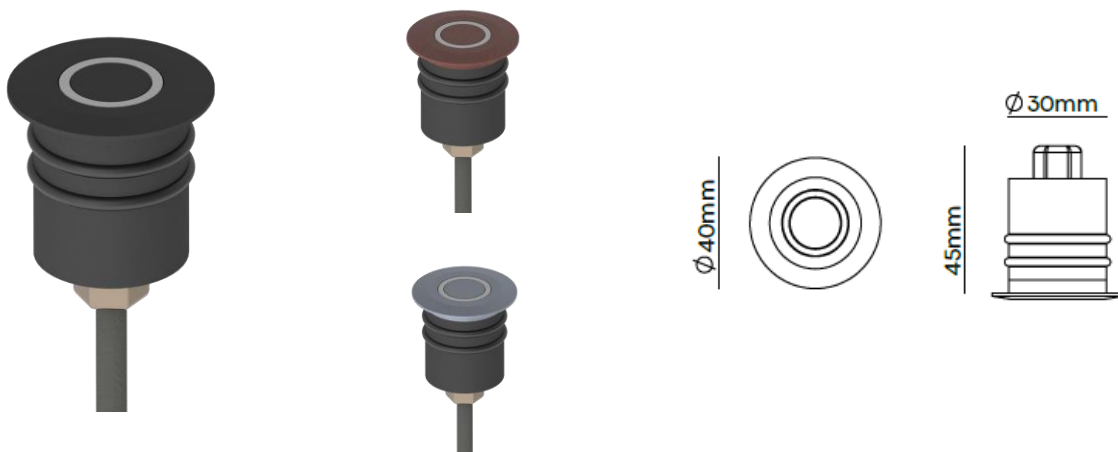

Brand by VRN s.n.c.
Viale Hanoi , 12 50065 Pontassieve (FI) ITALY
www.liplighting.com

RING

Made in Italy

IP67

CARATTERISTICHE GENERALI

Luogo di installazione : Interno, esterno
Tipo di installazione : Pavimento , parete
Tipo di montaggio : Incasso su cassaforma
Tipo di emissione : Diretta
Led utilizzato : NICHIA
Corpo : Alluminio tornito
Finiture : Bianco, Nero, Custom
Orientabilità : Fisso
Sistema ottico : Anello luminoso
Temperatura di colore led : 2700K - 3000K - 4000K
Contesti : Segnapasso , Luce di cortesia

GENERAL FEATURES

Installation Location : Indoor, outdoor
Type of installation : Floor , wall
Mounting Type : Recessed on housing box
Emission type : Direct
Led used : NICHIA
Body : Turned aluminum
Finishes : White, Black, Custom
Adjustment : Fixed
Optical system : Diffused ring
Standard color led : 2700K - 3000K - 4000K
Contexts : Steplight, courtesy light

CARATTERISTICHE ELETTRICHE

Tipo di alimentazione : Elettronica
Montaggio gruppo di alimentazione : Remoto
Ingresso linea : Cavo FROR 2X0,50 mmq
Tensione di lavoro : 24Vdc
Corrente di lavoro : -

ELECTRICAL FEATURES