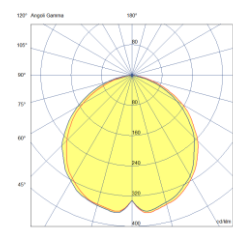

Fotometrie - Photometry

Informazioni dispositivi di alimentazione e dimmerazione / Information on power supply and dimming devices

ALIMENTATORE INTERNO O ESTERNO SECONDO IL MODELLO - INTERNAL OR EXTERNAL POWER SUPPLY ACCORDING TO THE MODEL
DIMMERABILE SU RICHIESTA - DIMMING ON REQUEST