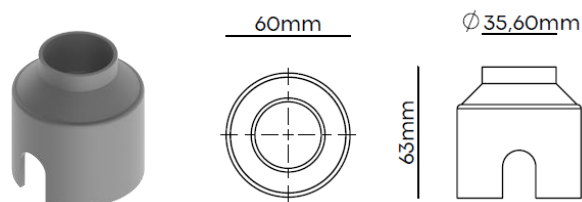

Accessori disponibili

Available accessories

Per connessione in serie IP65
For series connection IP65