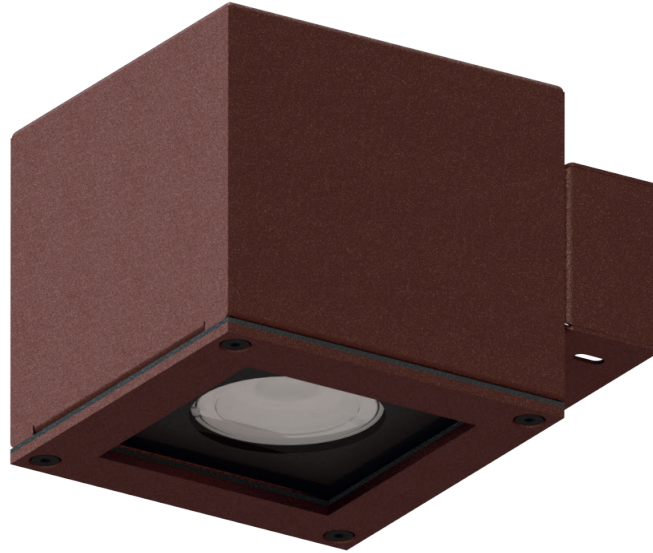

CUBEK MINI WALL

Corpo illuminante da parete, da esterno. Dimensioni ridotte. Emissione diretta. Verniciabile in un'ampia gamma di colori.

Wall-mounted luminaire for outdoor use. Small size. Direct emission. Paintable in a wide range of colors.

19°

32°

56°

ASY

pag. 219

GD

FINITURE / FINISHES

Nero / Black RAL 9005	NR	BN	Bianco / White RAL 9016
Antracite / Anthracite	AT	MK	Moka
Corten	CT	RM	Rame / Copper
Ottone / Brass	OT	AL	Alluminio / Aluminium
Ottone brunito / Burnished brass	OTBR	ACC	Acciaio / Steel
		CS	Custom

Code	XX (LED Color)	YY° (Optic)	ZZ (Power)	Flux
		19		
	WW (3000K)	32		
CBKMNWL	NN (4000K)	56	05 (5 W)	710 lm
		ASY		

MATERIALI / MATERIALS

Corpo in acciaio AISI 316L, verniciabile in un'ampia gamma di colori, montaggio su staffa.

Body in AISI 316L steel, paintable in a wide range of colors, bracket mounting.

ELETTRONICA / ELECTRONICS

Led ad alto rendimento. Versione ON/OFF con driver on board. Dimmerabile remoto DALI, PUSH e TAGLIO DI FASE.