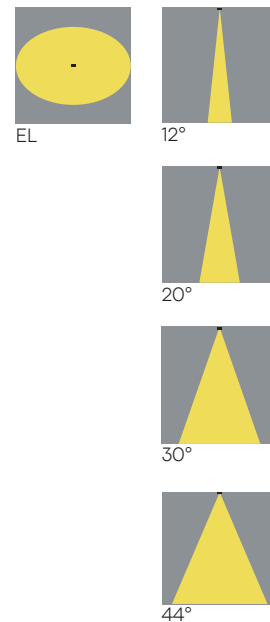

Proiettore orientabile dal design minimale ed accattivante, dotato di base per applicazione a parete. Verniciabile in un'ampia gamma di colori. Orientabile a 90° sull'asse trasversale e a 355° sull'asse longitudinale.

Adjustable projector with a minimal and captivating design, equipped with a base for wall application. Paintable in a wide range of colors. Adjustable at 90° on the transverse axis and at 355° on the longitudinal axis.

PECK XH

- INC. pag. 51
- SCG pag. 74
- MG pag. 86
- BIL pag. 98
- B2/3L pag. 99
- BT pag. 178

Code	XX (LED Color)	YY° (Optic)	ZZ (Power)	Flux
		12		
	HW (2700K)	20	04 (4 W)	530 lm
PCKXH	WW (3000K)	30	06 (6 W)	735 lm
	NN (4000K)	44		
		EL [14+53]		