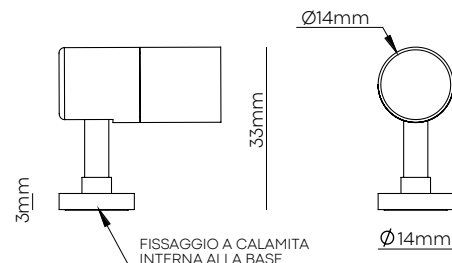

# NEEDLE P

MBT pag. 194 SCG pag. 62

Code	XX (LED Color)	YY° (Optic)	ZZ (Power)	Flux
	HW (2700K)	25		
NDLP	WW (3000K)	29	O1 (1 W)	122 lm
	NN (4000K)	39	O2 (1,5 W)	170 lm
		45		

## ELETTRONICA / ELECTRONICS

Led ad alto rendimento. Dimmerabile DALI, PUSH, DMX, 0-10, 1-10 e TAGLIO DI FASE.

*High performance LED. Dimmable DALI, PUSH, DMX, 0-10, 1-10 and PHASE CUT.*

Accessorio calamita  
Magnet accessory