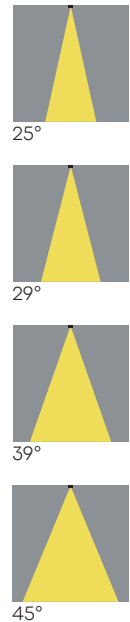

Proiettore installabile con magnete a parete dal design minimale ed elegante. Dimensioni ridotte. Luce puntuale ideale per ambienti domestici per un'illuminazione generale.

*Projector that can be installed with a magnet on the wall with a minimal and elegant design. Small-sized. Spot light ideal for domestic environments for general lighting.*

# NEEDLE P

MBT pag. 194 SCG pag. 62

Code	XX (LED Color)	YY° (Optic)	ZZ (Power)	Flux
	HW (2700K)	25		
NDLP	WW (3000K)	29	O1 (1 W)	122 lm
	NN (4000K)	39	O2 (1,5 W)	170 lm
		45		

## FINITURE / FINISHES

Nero / Black RAL 9005	NR	BN	Bianco / White RAL 9016
Antracite / Anthracite	AT	MK	Moka
Corten	CT	RM	Rame / Copper
Ottone / Brass	OT	AL	Alluminio / Aluminium
Ottone brunito / Burnished brass	OTBR	TT	Titanio L55 / Titanium L55 Galvanica / Galvanic
Anodizzato Nero / Anodized black	AN	AA	Anodizzato Alluminio / Anodized aluminium
Anodizzato Bronzo / Anodized bronze	BRS	AC	Anodizzato Champagne / Anodized champagne
Cromo lucido / Polished chrome	CR	OR	Oro lucido / Shiny gold
Oro satinato / Satin gold	ORST	ORM	Oro rame / Copper gold
		CS	Custom

## MATERIALI / MATERIALS

Corpo in alluminio tornito dal pieno, verniciabile in un'ampia gamma di colori e custom. Magnete inserito all'interno della base.

*Aluminum body turned from solid, paintable in a wide range of colors and custom. Magnet inserted inside the base.*