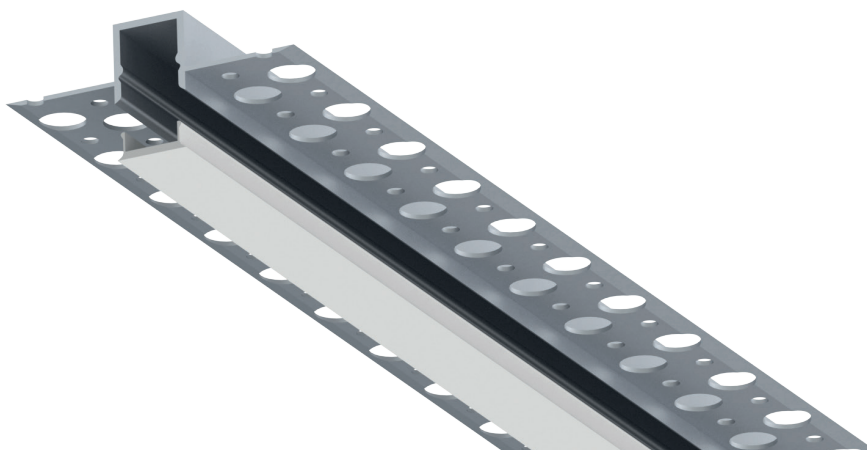

LINE

A

Profilo lineare a scomparsa totale nel controsoffitto. Alluminio anodizzato, lunghezza massima totale 2 metri, sezione 10x13 mm. Completabile con strip led. Grado di protezione IP20.

Fully retractable linear profile in the false ceiling. Anodized aluminum, maximum total length 2 meters, section 10x13 mm. Can be completed with led strip. Degree of protection IP20.

FINITURE / FINISHES

● Anodizzato alluminio /
Anodized aluminium

Code	Lenght
LNA1MT	1 MT
LNA2MT	2 MT

MATERIALI / MATERIALS

Corpo in alluminio estruso anodizzato, schermo in PMMA opale.

Body in extruded anodized aluminum, screen in opal PMMA.