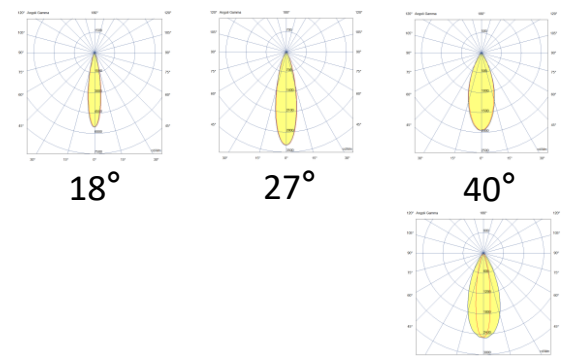

POP FIX

Made in Italy

CARATTERISTICHE GENERALI

Luogo di installazione : Interno
Tipo di installazione : Plafone
Tipo di montaggio : Base con viti
Tipo di emissione : Diretta
Led utilizzato : NICHIA
Corpo : Dissipatore tornito
Verniciatura : Bianco, Nero, Custom
Orientabilità : Fisso
Sistema ottico : Lente trittica Ledil
Tonalità led standard : 2700K - 3000K – 4000K
Contesti : Luoghi comuni , Showroom , Negozi

GENERAL FEATURES

Installation site : Indoor
Installation Type : Ceiling
Mounting Type : Screws on base
Emission type : Direct
Led used : NICHIA
Corps : Machined heatsink
Painting : White, Black, Custom
Adjustability : Fix
Optical system : Triptic lens Ledil
Standard color led : 2700K - 3000K – 4000K
Contexts : Common places, Showroom, Shops

CARATTERISTICHE ELETTRICHE

Tipo di alimentazione : Elettronica
Montaggio gruppo di alimentazione : Interno
Ingresso linea : Diretta su alimentatore
Tensione di lavoro : 230Vac – 50/60Hz
Corrente di lavoro : 350 – 500 mA

ELECTRICAL FEATURES

Supply Type : Electronics
Mount power supply : On board
Line Input : Direct on power supply
Working voltage : 230Vac – 50/60Hz
Operating Current : 350 – 500 mA

Prestazioni – Performances

Potenza – Power (W)	Flusso sorgente – Light source flux (Lm)	Efficienza – Efficacy (Lm/W)	Ottiche disponibili – Available Optics (°)	CRI
3	366	125	18 – 27 – 40 – EL	>90
4,5	508	109	18 – 27 – 40 - EL	>90

Fotometrie - Photometry

Le prestazioni indicate si riferiscono alla tonalità 3000K - The indicated performances refer to the 3000K

Informazioni dispositivi di alimentazione e dimmerazione / Information on power supply and dimming devices

ALIMENTATORE INTERNO (IP20) / ESTERNO (IP65) – ON BOARD POWER SUPPLY (IP65) / REMOTE POWER SUPPLY (IP65)
DIMMERABILE SU RICHIESTA MA CON ALIMENTATORE REMOTO – DIMMING ON REQUEST BUT REMOTE POWER SUPPLY

EL 20°+44°