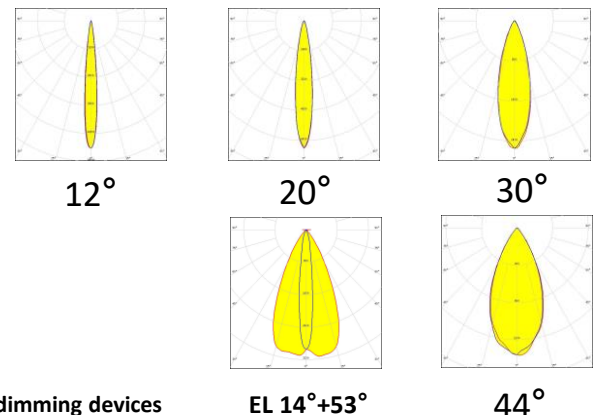

Fotometrie - Photometry

Le prestazioni indicate si riferiscono alla tonalità 3000K - The indicated performances refer to the 3000K

Informazioni dispositivi di alimentazione e dimmerazione / Information on power supply and dimming devices

ALIMENTATORE REMOTO- REMOTE POWER SUPPLY
DIMMERABILE SU RICHIESTA – DIMMING ON REQUEST