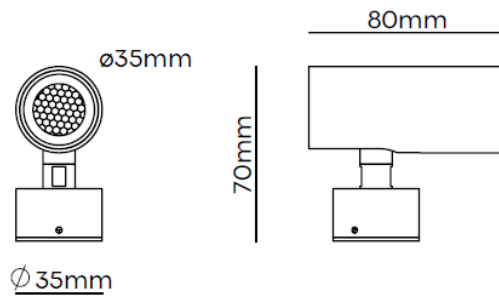

## CARATTERISTICHE GENERALI

Luogo di installazione : Interno  
 Tipo di installazione : Parete, plafone  
 Tipo di montaggio : Base con viti  
 Tipo di emissione : Diretta  
 Led utilizzato : NICHIA  
 Corpo : Alluminio tornito  
 Finitura : Bianco, Nero, Anodizzato, Custom  
 Orientabilità : 90°+355°  
 Sistema ottico : Lente Ledil  
 Temperature standard : 2700K - 3000K – 4000K  
 Contesti : Luoghi comuni , Showroom , Negozi

## GENERAL FEATURES

Installation Location : Indoor  
 Installation Type : Wall, ceiling  
 Mounting Type : Screws on base  
 Emission type : Direct  
 Led used : NICHIA  
 Body : Turned aluminium  
 Painting : White, Black, Anodized, Custom  
 Adjustability: 90 ° + 355 °  
 Optical system: Ledil Lens  
 Standard colors led : 2700K - 3000K – 4000K  
 Contexts: Commonplace, Showroom, Shops