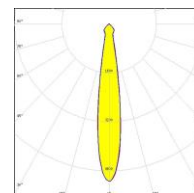

Brand by VRN s.n.c.
Viale Hanoi , 12 50065 Pontassieve (FI) ITALY
www.liplighting.com

PECK MIDI-L BT

Made in Italy

IP20

CARATTERISTICHE GENERALI

Luogo di installazione : Interno
Tipo di installazione : Binario bassa tensione
Tipo di montaggio : Adattatore binario
Tipo di emissione : Diretta
Led utilizzato : NICHIA
Corpo : Dissipatore tornito
Verniciatura : Bianco, nero, custom
Orientabilità : 90° - 355°
Sistema ottico : Lente Ledil
Tonalità led standard : 2700K - 3000K – 4000K
Contesti : Luoghi comuni , Showroom , Negozi

GENERAL FEATURES

Installation site : Indoor
Installation Type : Low voltage track
Mounting Type : Track adapter
Emission type : Direct
Led used : NICHIA
Corps : Machined heatsink
Painting : White, black, custom
Adjustability : 90° - 355°
Optical system : Ledil lens
Standard color led : 2700K - 3000K – 4000K
Contexts : Common places, Showroom, Shops

CARATTERISTICHE ELETTRICHE

Tipo di alimentazione : Elettronica
Montaggio gruppo di alimentazione : Remoto
Ingresso linea : Adattatore bassa tensione
Tensione di lavoro : 24V
Corrente di lavoro : 700 - 900mA

ELECTRICAL FEATURES

Supply Type : Electronics
Mount power supply : Remote
Line Input : Low voltage adapter
Working voltage : 24V
Operating Current : 700 - 900mA

Binari BT- LV Track

Prestazioni – Performances

Potenza – Power (W)	Flusso sorgente – Light source flux (Lm)	Efficienza – Efficacy (Lm/W)	Ottiche disponibili – Available Optics (°)	CRI
12 @ 700mA	1628	132	16 - 30 - 39	>90
16 @ 900mA	2014	124	16 - 30 - 39	>90

Le prestazioni indicate si riferiscono alla tonalità 3000K - The indicated performances refer to the 3000K

Fotometrie - Photometry

16°

Informazioni dispositivi di alimentazione e dimmerazione / Information on power supply and dimming devices