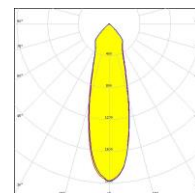

Brand by VRN s.n.c.
Viale Hanoi , 12 50065 Pontassieve (FI) ITALY
www.liplighting.com

PECK MIDI-L BT

Made in Italy

IP20

CARATTERISTICHE GENERALI

Luogo di installazione : Interno
Tipo di installazione : Binario bassa tensione
Tipo di montaggio : Adattatore binario
Tipo di emissione : Diretta
Led utilizzato : NICHIA
Corpo : Dissipatore tornito
Verniciatura : Bianco, nero, custom
Orientabilità : 90° - 355°
Sistema ottico : Lente Ledil
Tonalità led standard : 2700K - 3000K – 4000K
Contesti : Luoghi comuni , Showroom , Negozi

GENERAL FEATURES

Installation site : Indoor
Installation Type : Low voltage track
Mounting Type : Track adapter
Emission type : Direct
Led used : NICHIA
Corps : Machined heatsink
Painting : White, black, custom
Adjustability : 90° - 355°
Optical system : Ledil lens
Standard color led : 2700K - 3000K – 4000K
Contexts : Common places, Showroom, Shops

CARATTERISTICHE ELETTRICHE

Tipo di alimentazione : Elettronica
Montaggio gruppo di alimentazione : Remoto
Ingresso linea : Adattatore bassa tensione
Tensione di lavoro : 24V
Corrente di lavoro : 700 - 900mA

ELECTRICAL FEATURES

Supply Type : Electronics
Mount power supply : Remote
Line Input : Low voltage adapter
Working voltage : 24V
Operating Current : 700 - 900mA

Binari BT- LV Track

Prestazioni – Performances

Potenza – Power (W)	Flusso sorgente – Light source flux (Lm)	Efficienza – Efficacy (Lm/W)	Ottiche disponibili – Available Optics (°)	CRI
12 @ 700mA	1628	132	16 - 30 - 39	>90
16 @ 900mA	2014	124	16 - 30 - 39	>90

Le prestazioni indicate si riferiscono alla tonalità 3000K - The indicated performances refer to the 3000K

Fotometrie - Photometry

30°

Informazioni dispositivi di alimentazione e dimmerazione / Information on power supply and dimming devices