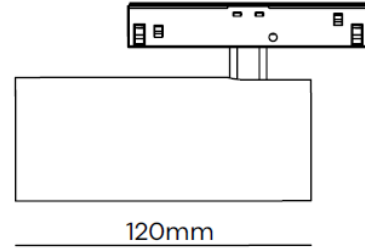

Brand by VRN s.n.c.
Viale Hanoi , 12 50065 Pontassieve (FI) ITALY
www.liplighting.com

PECK MIDI-L BT

Made in Italy

IP20

CARATTERISTICHE GENERALI

Luogo di installazione : Interno
Tipo di installazione : Binario bassa tensione
Tipo di montaggio : Adattatore binario
Tipo di emissione : Diretta
Led utilizzato : NICHIA
Corpo : Dissipatore tornito
Verniciatura : Bianco, nero, custom
Orientabilità : 90° - 355°
Sistema ottico : Lente Ledil
Tonalità led standard : 2700K - 3000K – 4000K
Contesti : Luoghi comuni , Showroom , Negozi

GENERAL FEATURES

Installation site : Indoor
Installation Type : Low voltage track
Mounting Type : Track adapter
Emission type : Direct
Led used : NICHIA
Corps : Machined heatsink
Painting : White, black, custom
Adjustability : 90° - 355°
Optical system : Ledil lens
Standard color led : 2700K - 3000K – 4000K
Contexts : Common places, Showroom, Shops

CARATTERISTICHE ELETTRICHE

Tipo di alimentazione : Elettronica
Montaggio gruppo di alimentazione : Remoto
Ingresso linea : Adattatore bassa tensione
Tensione di lavoro : 24V
Corrente di lavoro : 700 - 900mA

ELECTRICAL FEATURES

Supply Type : Electronics
Mount power supply : Remote
Line Input : Low voltage adapter
Working voltage : 24V
Operating Current : 700 - 900mA