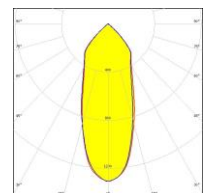

## Binari BT- LV Track

BT1

BT2

BT3

BT4

## Prestazioni – Performances

Potenza – Power (W)	Flusso sorgente – Light source flux (Lm)	Efficienza – Efficacy (Lm/W)	Ottiche disponibili – Available Optics (°)	CRI
12 @ 700mA	1628	132	16 - 30 - 39	>90
16 @ 900mA	2014	124	16 - 30 - 39	>90

## Fotometrie - Photometry

16°

30°

39°