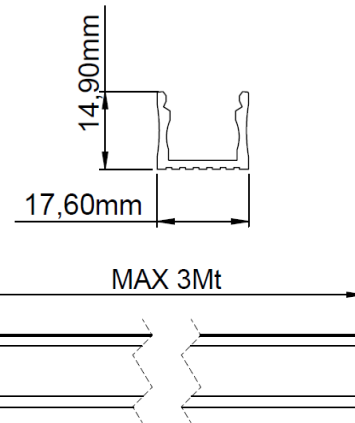

Brand by VRN s.n.c.
Viale Hanoi , 12 50065 Pontassieve (FI) ITALY
www.liplighting.com

LINEALED 15

IP20

CARATTERISTICHE GENERALI

Luogo di installazione : Interno
Tipo di installazione : Parete, Plafone, Sottopensili
Tipo di montaggio : Staffa
Tipo di emissione : Diretta
Corpo : Estruso in alluminio
Finitura : Alluminio Anodizzato, Custom
Orientabilità : Fisso
LIP Stripled installabile : Vedi tabella
Contesti : Arredo interno ,Tagli di luce ,
Illuminazione generale

Accessori - Accessories

ST000030

GENERAL FEATURES

Installation Location: Inside
Type of installation: Wall, Ceiling, Under Cabinet
Mounting Type: Bracket
Emission type: Direct
Body: Aluminium Extruded
Finish : Anodized Aluminum , Custom
Adjustment: Fixed
LIP Stripled installable : See Table
Contexts: Internal furniture, Cuts of light,
General lighting

Codice LIP Strip LIP Strip Code	Potenza Power (W/MT)	Ra	IP
SL000001-XX	10,1	90	20
SL000008-XX	14,4	90	20
SL000002-XX	19,2	90	20
SL000030-XX	24,1	90	20
SL000037-XX	10,1	90	66
SL000022-XX	14,4	90	66
SL000027-XX	19,2	90	66
SL000040-XX	24,1	90	66
SL000005-RGB	14,4	RGB	20
SL000009-RGB	14,4	RGB	66
SL000007-XX	19,2	RGBW	20
SL000024-XX	19,2	RGBW	66
SL000024-TW	19,2	TUNABLE WHITE	20

Inserire al posto di «XX» - Insert in place of "XX"
HW (2700K) – WW (3000K) – NN (4000K)
TUTTE LE STRIPLED FUNZIONANO A 24Vdc
ALL STRIPLED OPERATE AT 24Vdc