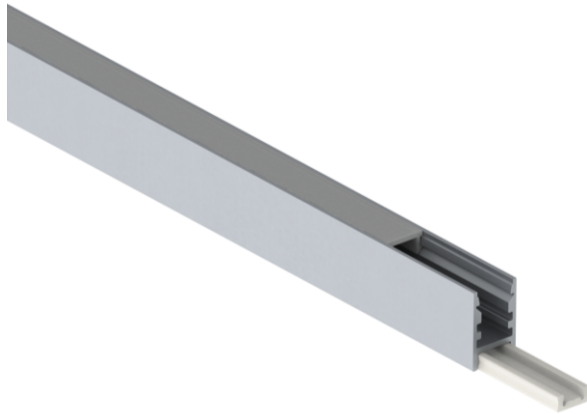

Brand by VRN s.n.c.
Viale Hanoi , 12 50065 Pontassieve (FI) ITALY
www.liplighting.com

LINEALED SWISS

CE

IP20

CARATTERISTICHE GENERALI

Luogo di installazione : Interno
 Tipo di installazione : Parete, Plafone, Sottopensili
 Tipo di montaggio : Staffa
 Tipo di emissione : Diretta
 Corpo : Estruso in alluminio
 Finitura : Alluminio Anodizzato, Custom
 Orientabilità : Fisso
 LIP Stripled installabile : Vedi tabella
 Contesti : Arredo interno ,Tagli di luce ,
 Illuminazione generale

Accessori - Accessories

ST000062

GENERAL FEATURES

Installation Location: Inside
 Type of installation: Wall, Ceiling, Under Cabinet
 Mounting Type: Bracket
 Emission type: Direct
 Body: Aluminium Extruded
 Finish : Anodized Aluminum , Custom
 Adjustment: Fixed
 LIP Stripled installable : See Table
 Contexts: Internal furniture, Cuts of light,
 General lighting

Codice LIP Strip LIP Strip Code	Potenza Power (W/MT)	Ra	IP
SL000014-XX	11	90	20
SL000051-XX	14,4	90	20

Codici profili – Profiles Codes

Codice - Code	Lunghezza – Length (mm)	Diffusore disponibile Diffuser available
SWS1MT-AA	1000	
SWS2MT-AA	2000	

OPALE – OPAL

Inserire al posto di «XX» - Insert in place of "XX"
 HW (2700K) – WW (3000K) – NN (4000K)
 TUTTE LE STRIPLED FUNZIONANO A 24Vdc
 ALL STRIPLED OPERATE AT 24Vdc