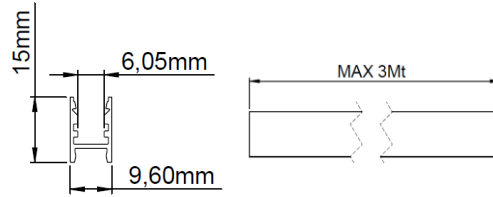

Brand by VRN s.n.c.
Viale Hanoi , 12 50065 Pontassieve (FI) ITALY
www.liplighting.com

LINEALED SWISS

CE

IP20

CARATTERISTICHE GENERALI

Luogo di installazione : Interno
 Tipo di installazione : Parete, Plafone, Sottopensili
 Tipo di montaggio : Staffa
 Tipo di emissione : Diretta
 Corpo : Estruso in alluminio
 Finitura : Alluminio Anodizzato, Custom
 Orientabilità : Fisso
 LIP Stripled installabile : Vedi tabella
 Contesti : Arredo interno ,Tagli di luce ,
 Illuminazione generale

Accessori - Accessories

ST000062

GENERAL FEATURES

Installation Location: Inside
 Type of installation: Wall, Ceiling, Under Cabinet
 Mounting Type: Bracket
 Emission type: Direct
 Body: Aluminium Extruded
 Finish : Anodized Aluminum , Custom
 Adjustment: Fixed
 LIP Stripled installable : See Table
 Contexts: Internal furniture, Cuts of light,
 General lighting

Codice LIP Strip LIP Strip Code	Potenza Power (W/MT)	Ra	IP
SL000014-XX	11	90	20
SL000051-XX	14,4	90	20

Codici profili – Profiles Codes

Codice - Code	Lunghezza – Length (mm)	Diffusore disponibile Diffuser available
SWS1MT-AA	1000	
SWS2MT-AA	2000	

OPALE – OPAL

Inserire al posto di «XX» - Insert in place of "XX"
 HW (2700K) – WW (3000K) – NN (4000K)
 TUTTE LE STRIPLED FUNZIONANO A 24Vdc
 ALL STRIPLED OPERATE AT 24Vdc