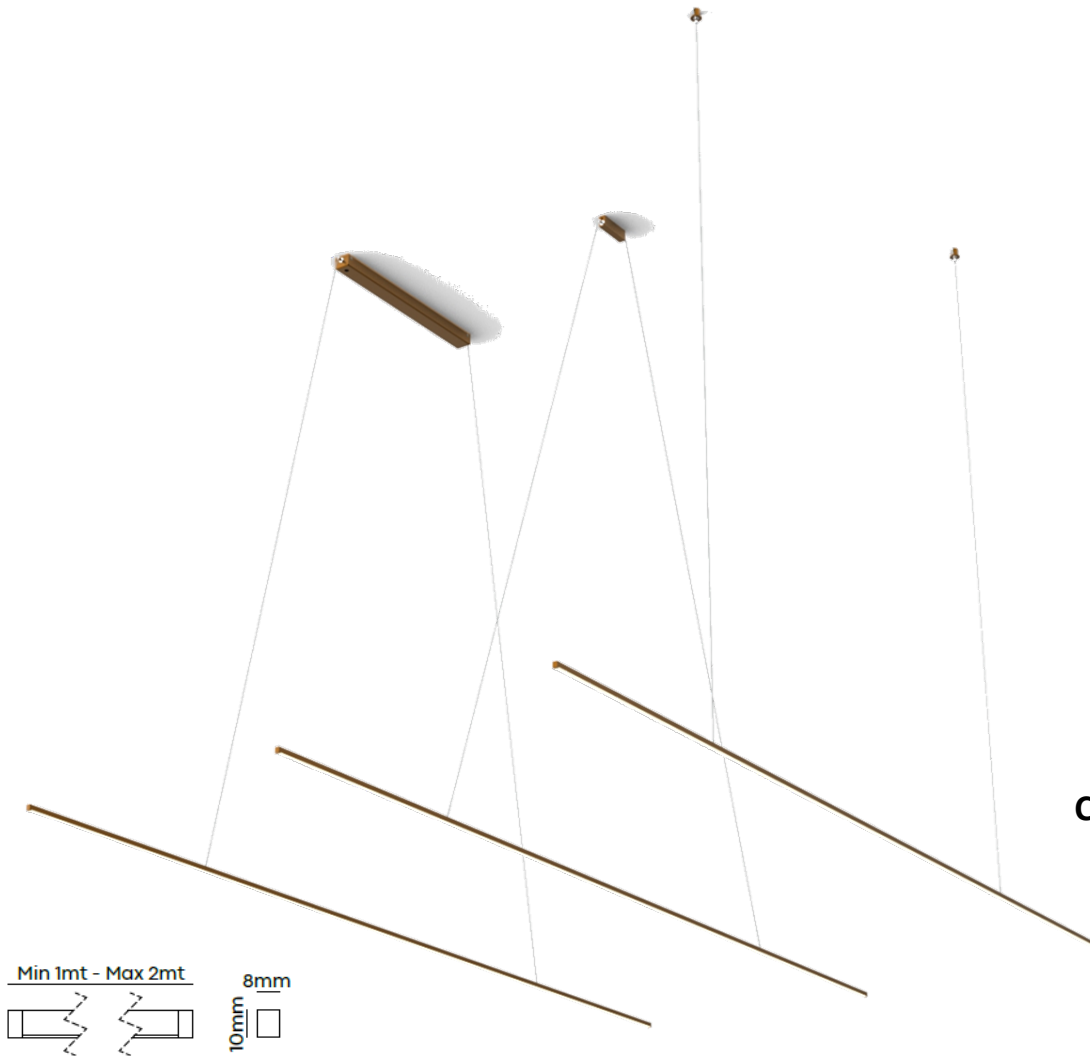

Brand by VRN s.n.c.
Viale Hanoi , 12 50065 Pontassieve (FI) ITALY
www.liplighting.com

LINEALED MICRO SP

Made in Italy

CARATTERISTICHE GENERALI

Luogo di installazione : Interno
Tipo di installazione : Soffitto
Tipo di emissione : Diretta
Led utilizzato : 2216
Corpo : Estruso in alluminio
Finitura : Custom
Tonalità standard : 3000K - 4000K

GENERAL FEATURES

Installation Location: Indoor
Installation Type: Ceiling
Emission type: Direct
Led used : 2216
Body: Aluminium extruded
Finish : Custom
Standard colors: 3000K - 4000K

CARATTERISTICHE ELETTRICHE

Conetto per cartongesso
Cone for plasterboard

Rosone per connessioni con alimentatore remoto
Ceiling rose for connections with remote power supply

Rosone per alimentatore
Ceiling rose for power supply

Prestazioni – Performances

Potenza – Power (W)	Flusso sorgente – Light source flux (Lm)	Efficienza – Efficacy (Lm/W)	Ottiche disponibili – Available Optics (°)	CRI
14,4 @ 1m	2160	150	120	>90
28,8 @ 2m	4320	150	120	>90

Le prestazioni indicate si riferiscono alla tonalità 3000K - The indicated performances refer to the 3000K