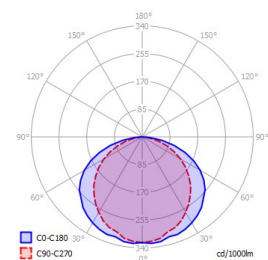

Fotometrie - Photometry

Informazioni dispositivi di alimentazione e dimmerazione / Information on power supply and dimming devices

ALIMENTATORE INTERNO / REMOTO SECONDO IL MODELLO SCELTO – ON BOARD / REMOTE POWER SUPPLY ACCORDING TO THE CHOSEN MODEL
DIMMERABILE REMOTO SU RICHIESTA – REMOTE DIMMING ON REQUEST