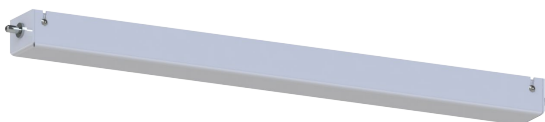

Brand by VRN s.n.c.
Viale Hanoi , 12 50065 Pontassieve (FI) ITALY
www.liplighting.com

LINEALED MICRO SP

Made in Italy

CARATTERISTICHE GENERALI

Luogo di installazione : Interno
Tipo di installazione : Soffitto
Tipo di emissione : Diretta
Led utilizzato : 2216
Corpo : Estruso in alluminio
Finitura : Custom
Tonalità standard : 3000K - 4000K

GENERAL FEATURES

Installation Location: Indoor
Installation Type: Ceiling
Emission type: Direct
Led used : 2216
Body: Aluminium extruded
Finish : Custom
Standard colors: 3000K - 4000K

CARATTERISTICHE ELETTRICHE

Conetto per cartongesso
Cone for plasterboard

Rosone per connessioni con alimentatore remoto
Ceiling rose for connections with remote power supply

Rosone per alimentatore
Ceiling rose for power supply

Prestazioni – Performances