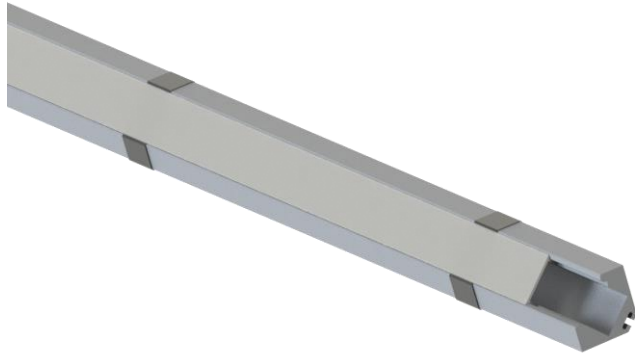

Brand by VRN s.n.c.
Viale Hanoi , 12 50065 Pontassieve (FI) ITALY
www.liplighting.com

LINEALED ANGLE45

IP20

CARATTERISTICHE GENERALI

Luogo di installazione : Interno
 Tipo di installazione : Parete, Plafone, Sottopensili
 Tipo di montaggio : Staffa
 Tipo di emissione : Diretta
 Corpo : Estruso in alluminio
 Finitura : Alluminio Anodizzato, Custom
 Orientabilità : Fisso
 LIP Stripled installabile : Vedi tabella
 Contesti : Arredo interno ,Tagli di luce ,
 Illuminazione generale

Accessori - Accessories

ST000005

GENERAL FEATURES

Installation Location: Inside
 Type of installation: Wall, Ceiling, Under Cabinet
 Mounting Type: Bracket
 Emission type: Direct
 Body: Aluminium Extruded
 Finish : Anodized Aluminum , Custom
 Adjustment: Fixed
 LIP Stripled installable : See Table
 Contexts: Internal furniture, Cuts of light,
 General lighting

Codici profili – Profiles Codes

Codice - Code	Lunghezza – Length (mm)	Diffusore disponibile Diffuser available
ANG451MT-AA	1000	
ANG452MT-AA	2000	
ANG453MT-AA	3000	TRASPARENTE - TRANSPARENT OPALE – OPAL

Codice LIP Strip LIP Strip Code	Potenza Power (W/MT)	Ra	IP
SL000001-XX	10,1	90	20
SL000008-XX	14,4	90	20
SL000002-XX	19,2	90	20
SL000030-XX	24,1	90	20
SL000037-XX	10,1	90	66
SL000022-XX	14,4	90	66
SL000027-XX	19,2	90	66
SL000040-XX	24,1	90	66
SL000005-RGB	14,4	RGB	20
SL000009-RGB	14,4	RGB	66
SL000007-XX	19,2	RGBW	20
SL000024-XX	19,2	RGBW	66
SL000024-TW	19,2	TUNABLE WHITE	20