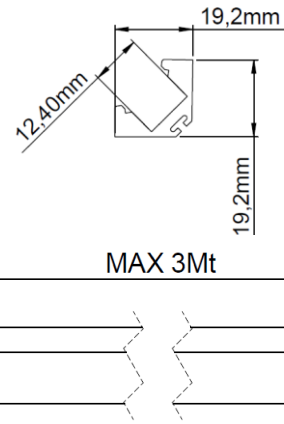

Brand by VRN s.n.c.
Viale Hanoi , 12 50065 Pontassieve (FI) ITALY
www.liplighting.com

LINEALED ANGLE45

IP20

CARATTERISTICHE GENERALI

Luogo di installazione : Interno
 Tipo di installazione : Parete, Plafone, Sottopensili
 Tipo di montaggio : Staffa
 Tipo di emissione : Diretta
 Corpo : Estruso in alluminio
 Finitura : Alluminio Anodizzato, Custom
 Orientabilità : Fisso
 LIP Stripled installabile : Vedi tabella
 Contesti : Arredo interno ,Tagli di luce ,
 Illuminazione generale

Accessori - Accessories

ST000005

GENERAL FEATURES

Installation Location: Inside
 Type of installation: Wall, Ceiling, Under Cabinet
 Mounting Type: Bracket
 Emission type: Direct
 Body: Aluminium Extruded
 Finish : Anodized Aluminum , Custom
 Adjustment: Fixed
 LIP Stripled installable : See Table
 Contexts: Internal furniture, Cuts of light,
 General lighting

Codice LIP Strip LIP Strip Code	Potenza Power (W/MT)	Ra	IP
SL000001-XX	10,1	90	20
SL000008-XX	14,4	90	20
SL000002-XX	19,2	90	20
SL000030-XX	24,1	90	20
SL000037-XX	10,1	90	66
SL000022-XX	14,4	90	66
SL000027-XX	19,2	90	66
SL000040-XX	24,1	90	66
SL000005-RGB	14,4	RGB	20
SL000009-RGB	14,4	RGB	66
SL000007-XX	19,2	RGBW	20
SL000024-XX	19,2	RGBW	66
SL000024-TW	19,2	TUNABLE WHITE	20

Inserire al posto di «XX» - Insert in place of "XX"
 HW (2700K) – WW (3000K) – NN (4000K)
 TUTTE LE STRIPLED FUNZIONANO A 24Vdc
 ALL STRIPLED OPERATE AT 24Vdc