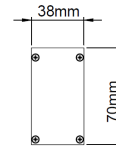

Brand by VRN s.n.c.
Viale Hanoi , 12 50065 Pontassieve (FI) ITALY
www.lipighting.com

LINE'O 35

Made in Italy

IP20

CARATTERISTICHE GENERALI

Luogo di installazione : Interno
Tipo di installazione : Plafone o Sospensione
Tipo di montaggio : Tasselli e viti adeguate al supporto
Tipo di emissione : Diretta e Indiretta
Led utilizzato : NICHIA
Corpo : Profilo estruso in alluminio anodizzato
Verniciatura : Bianco, Nero , Custom
Orientabilità : Fisso
Sistema ottico : Opale , microprismatico
Tonalità standard : 3000K – 4000K
Contesti : Arredo interno ,Tagli di luce ,Illuminazione continua