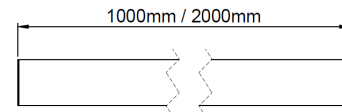

Brand by VRN s.n.c.
Viale Hanoi , 12 50065 Pontassieve (FI) ITALY
www.lipighting.com

LINE'O 35

Made in Italy

IP20

CARATTERISTICHE GENERALI

Luogo di installazione : Interno
Tipo di installazione : Plafone o Sospensione
Tipo di montaggio : Tasselli e viti adeguate al supporto
Tipo di emissione : Diretta e Indiretta
Led utilizzato : NICHIA
Corpo : Profilo estruso in alluminio anodizzato
Verniciatura : Bianco, Nero , Custom
Orientabilità : Fisso
Sistema ottico : Opale , microprismatico
Tonalità standard : 3000K – 4000K
Contesti : Arredo interno ,Tagli di luce ,Illuminazione continua

GENERAL FEATURES

Installation site : Indoor
Installation Type : Ceiling or Suspended
Mounting Type : Adequate expansion plugs and screws
Type of emission: Direct
Led used : NICHIA
Body : Extruded profile in anodized aluminum
Painting : White, Black , Custom
Adjustability : Fix
Optical system : Opal , microprismatic
Standard shades : 3000K – 4000K
Contexts : Interior decoration, Light cuts, Continuous lighting