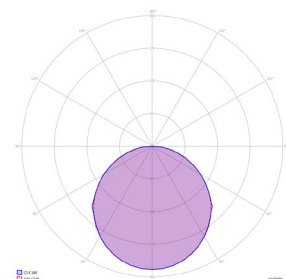

Fotometrie - Photometry

Le prestazioni indicate si riferiscono alla tonalità 3000K - The indicated performances refer to the 3000K

Informazioni dispositivi di alimentazione e dimmerazione / Information on power supply and dimming devices

ALIMENTATORE INTERNO - DRIVER ON BOARD / DIMMERABILE DALI/PUSH SU RICHIESTA – DALI/PUSH DIMMING ON REQUEST