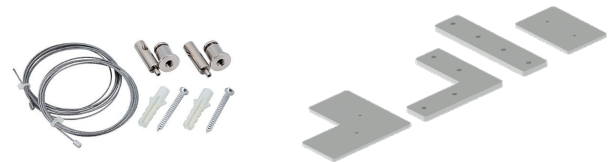

Brand by VRN s.n.c.
Viale Hanoi , 12 50065 Pontassieve (FI) ITALY
www.lipighting.com

LINE'O 35

Made in Italy

IP20

CARATTERISTICHE GENERALI

Luogo di installazione : Interno
Tipo di installazione : Plafone o Sospensione
Tipo di montaggio : Tasselli e viti adeguate al supporto
Tipo di emissione : Diretta e Indiretta
Led utilizzato : NICHIA
Corpo : Profilo estruso in alluminio anodizzato
Verniciatura : Bianco, Nero , Custom
Orientabilità : Fisso
Sistema ottico : Opale , microprismatico
Tonalità standard : 3000K – 4000K
Contesti : Arredo interno ,Tagli di luce ,Illuminazione continua

GENERAL FEATURES

Installation site : Indoor
Installation Type : Ceiling or Suspended
Mounting Type : Adequate expansion plugs and screws
Type of emission: Direct
Led used : NICHIA
Body : Extruded profile in anodized aluminum
Painting : White, Black , Custom
Adjustability : Fix
Optical system : Opal , microprismatic
Standard shades : 3000K – 4000K
Contexts : Interior decoration, Light cuts, Continuous lighting

CARATTERISTICHE ELETTRICHE

Tipo di alimentazione : Elettronica
Montaggio gruppo di alimentazione : Interna
Ingresso linea : Connettore 2P+T
Tensione di lavoro : AC:100-240V,50/60Hz
Corrente di lavoro : -

ELECTRICAL FEATURES

Supply Type : Electronic
Mount power supply : Internal
Line Input : Connector 2P+T
Working voltage : AC:100-240V,50/60Hz
Operating Current : -

Accessori - Accessories

Prestazioni – Performances