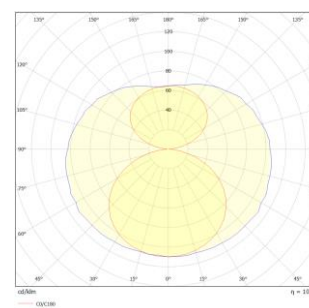

## Prestazioni – Performances

Potenza – Power (W)	Flusso sorgente – Light source flux (Lm)	Efficienza – Efficacy (Lm/W)	Ottiche disponibili – Available Optics (°)	CRI
6	350	58	360	>90

Le prestazioni indicate si riferiscono alla tonalità 3000K - The indicated performances refer to the 3000K

## Fotometrie - Photometry