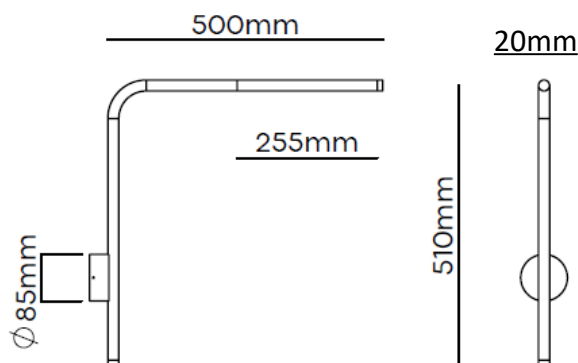

Prestazioni – Performances

Potenza – Power (W)	Flusso sorgente – Light source flux (Lm)	Efficienza – Efficacy (Lm/W)	Ottiche disponibili – Available Optics (°)	CRI
6	350	58	360	>90

Le prestazioni indicate si riferiscono alla tonalità 3000K - The indicated performances refer to the 3000K