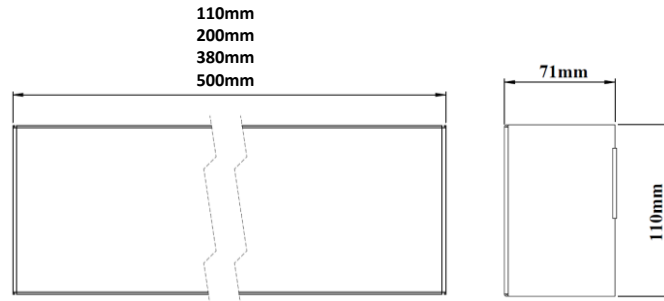

Brand by VRN s.n.c.
Viale Hanoi , 12 50065 Pontassieve (FI) ITALY
www.liplighting.com

DOUBLE FACE

Made in Italy

CARATTERISTICHE GENERALI

Luogo di installazione : Interno
 Tipo di installazione : Parete
 Tipo di montaggio : Innesto rapido su vite a muro
 Tipo di emissione : Diretta/Indiretta
 Led utilizzato : Led 3014
 Corpo : Ferro zincato
 Verniciatura : Bianco, Nero, Custom
 Orientabilità : Fisso
 Sistema ottico : Diffusore
 Tonalità led standard : 2700K – 3000K – 4000K
 Contesti : Corridoi, Ingressi, Camere Hotel, Spazi comuni

GENERAL FEATURES

Installation site : Indoor
 Installation Type : Wall
 Mounting Type : Rapid connection on the screw wall
 Emission type : Direct/Indirect
 Led used : Led 3014
 Corps : Iron dust
 Painting : White, Black, Custom
 Adjustability : Fix
 Optical system : Diffuser
 Standard color led : 2700K – 3000K – 4000K
 Contexts : Corridors, entrances, hotel rooms, common spaces

SU RICHIESTA
 LUNGHEZZA CUSTOM MAX 2MT

ON REQUEST
 MAX CUSTOM LENGTH 2MT

Prestazioni – Performances

Potenza – Power (W)	Flusso sorgente – Light source flux (Lm)	Efficienza – Efficacy (Lm/W)	Lunghezza – Length (mm)	CRI
4	550	111	100	>90
8	966	111	200	>90
17	1918	111	380	>90
23	2576	111	500	>90