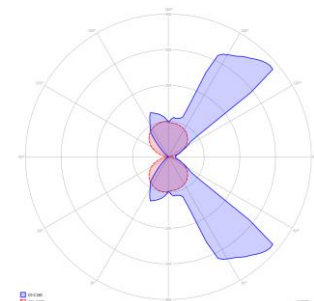

Fotometrie - Photometry

Informazioni dispositivi di alimentazione e dimmerazione / Information on power supply and dimming devices

ALIMENTATORE INTERNO O ESTERNO SECONDO LE PREFERENZE - INTERNAL OR EXTERNAL POWER SUPPLY ACCORDING TO YOUR PREFERENCES
DIMMERABILE REMOTO SU RICHIESTA – REMOTE DIMMING ON REQUEST