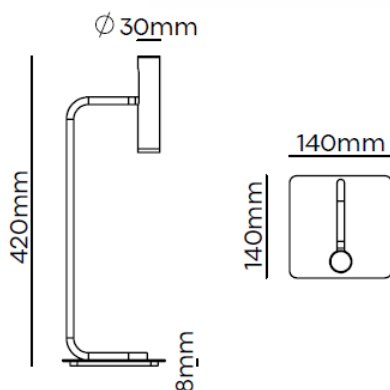

Interruttore elettronico
con sensore touch
Touch sensor electronic switch

Prestazioni – Performances

Potenza – Power (W)	Flusso sorgente – Light source flux (Lm)	Efficienza – Efficacy (Lm/W)	Ottiche disponibili – Available Optics (°)	CRI
4W@350mA	530	135	20 - 30 – 44 - EL	>90