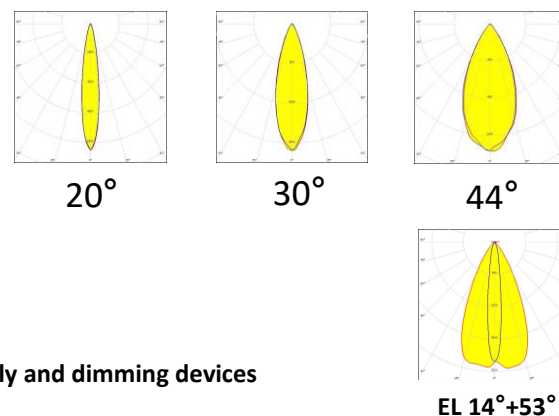

Fotometrie - Photometry

Le prestazioni indicate si riferiscono alla tonalità 3000K - The indicated performances refer to the 3000K

Informazioni dispositivi di alimentazione e dimmerazione / Information on power supply and dimming devices

ALIMENTATORE A PARETE – WALL POWER SUPPLY
DIMMERABILE – DIMMABLE