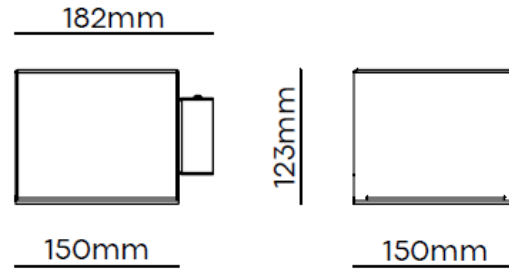

Brand by VRN s.n.c.
Viale Hanoi , 12 50065 Pontassieve (FI) ITALY
www.liplighting.com

CUBEK WALL

Made in Italy

IP65

CARATTERISTICHE GENERALI

Luogo di installazione : Esterno
Tipo di installazione : Parete
Tipo di montaggio : Su staffa
Tipo di emissione : Diretta
Led utilizzato : NICHIA
Corpo : Acciaio AISI 316L
Verniciatura : Nero, Grigio Antracite
Orientabilità : Fisso
Sistema ottico : Ottica Ledil
Tonalità standard : 3000K - 4000K
Contesti : Spazi comuni , Giardini , Aiuole

ELECTRICAL FEATURES

Supply Type : Electronics
Mount power supply : On board
Line Input : Cable 3X0,75 mmq H05RN-F
Working voltage : 230Vac – 50/60Hz
Operating Current : 350mA

GENERAL FEATURES

Installation Location: Outdoor
Installation Type: Wall
Mounting Type: On bracket
Emission type: Direct
Led used: NICHIA
Body: Steel AISI 316L
Painting: Black, Grey
Adjustability: Fix
Optical system: Ledil optic
standard colors: 3000K - 4000K
Contexts: Common areas, Gardens, Flowerbeds