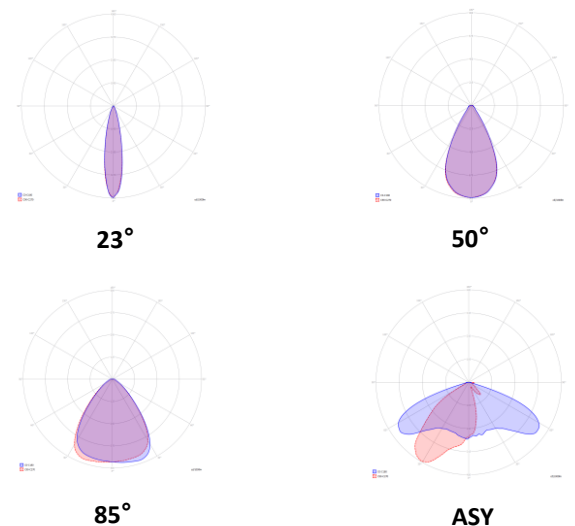

Fotometrie - Photometry

Prestazioni – Performances

Potenza – Power (W)	Flusso sorgente – Light source flux (Lm)	Efficienza – Efficacy (Lm/W)	Ottiche disponibili – Available Optics (°)	CRI
16	2315	148	23 - 50 - 85 - ASY	>80