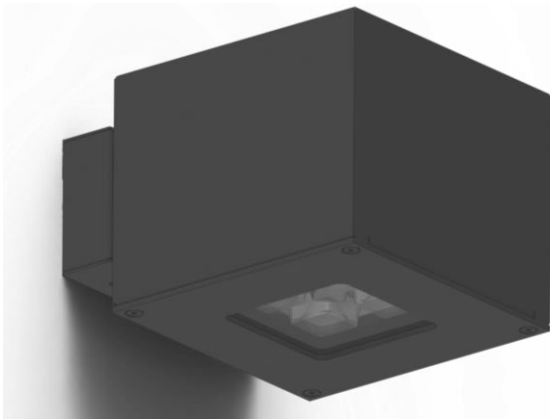

Brand by VRN s.n.c.
Viale Hanoi , 12 50065 Pontassieve (FI) ITALY
www.liplighting.com

CUBEK WALL

Made in Italy

IP65

CARATTERISTICHE GENERALI

Luogo di installazione : Esterno
Tipo di installazione : Parete
Tipo di montaggio : Su staffa
Tipo di emissione : Diretta
Led utilizzato : NICHIA
Corpo : Acciaio AISI 316L
Verniciatura : Nero, Grigio Antracite
Orientabilità : Fisso
Sistema ottico : Ottica Ledil
Tonalità standard : 3000K - 4000K
Contesti : Spazi comuni , Giardini , Aiuole

CARATTERISTICHE ELETTRICHE

Tipo di alimentazione : Elettronica
Montaggio gruppo di alimentazione : Interno
Ingresso linea : Cavo 3X0,75 mmq H05RN-F
Tensione di lavoro : 230Vac – 50/60Hz
Corrente di lavoro : 350mA

ELECTRICAL FEATURES

Supply Type : Electronics
Mount power supply : On board
Line Input : Cable 3X0,75 mmq H05RN-F
Working voltage : 230Vac – 50/60Hz
Operating Current : 350mA

GENERAL FEATURES

Installation Location: Outdoor
Installation Type: Wall
Mounting Type: On bracket
Emission type: Direct
Led used: NICHIA
Body: Steel AISI 316L
Painting: Black, Grey
Adjustability: Fix
Optical system: Ledil optic
standard colors: 3000K - 4000K
Contexts: Common areas, Gardens, Flowerbeds