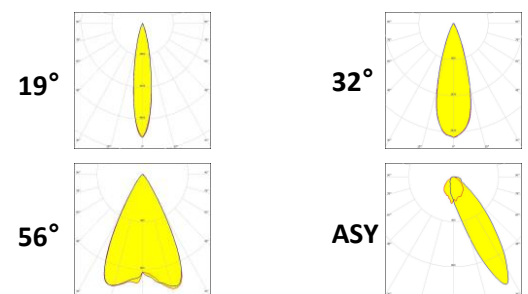

Fotometrie - Photometry

Informazioni dispositivi di alimentazione e dimmerazione / Information on power supply and dimming devices

ALIMENTATORE INTERNO O ESTERNO SECONDO IL MODELLO - INTERNAL OR EXTERNAL POWER SUPPLY ACCORDING TO THE MODEL
DIMMERABILE SU RICHIESTA REMOTO – REMOTE DIMMING ON REQUEST