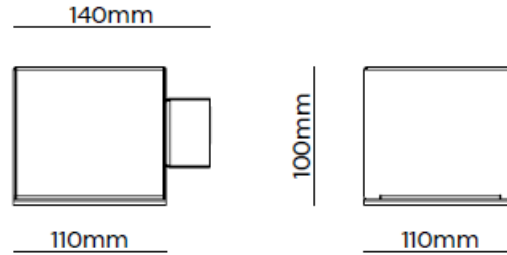

Brand by VRN s.n.c.
Viale Hanoi , 12 50065 Pontassieve (FI) ITALY
www.liplighting.com

CUBEK MINI WALL

Made in Italy

IP65

CARATTERISTICHE GENERALI

Luogo di installazione : Esterno
Tipo di installazione : Parete
Tipo di montaggio : Su staffa
Tipo di emissione : Diretta
Led utilizzato : NICHIA
Corpo : Acciaio AISI 316L
Verniciatura : Nero, Grigio Antracite
Orientabilità : Fisso
Sistema ottico : Ottica Ledil
Tonalità standard : 2700K - 3000K - 4000K
Contesti : Spazi comuni , Giardini , Aiuole

CARATTERISTICHE ELETTRICHE

Tipo di alimentazione : Elettronica
Montaggio gruppo di alimentazione : Interno
Ingresso linea : Cavo 3X0,75 mmq H05RN-F
Tensione di lavoro : 230Vac – 50/60Hz
Corrente di lavoro : 150mA

ELECTRICAL FEATURES

Supply Type : Electronics
Mount power supply : On board
Line Input : Cable 3X0,75 mmq H05RN-F
Working voltage : 230Vac – 50/60Hz
Operating Current : 150mA

GENERAL FEATURES

Installation Location: Outdoor
Installation Type: Wall
Mounting Type: On bracket
Emission type: Direct
Led used: NICHIA
Body: Steel AISI 316L
Painting: Black, Grey
Adjustability: Fix
Optical system: Ledil optic
standard colors: 2700K - 3000K - 4000K
Contexts: Common areas, Gardens, Flowerbeds